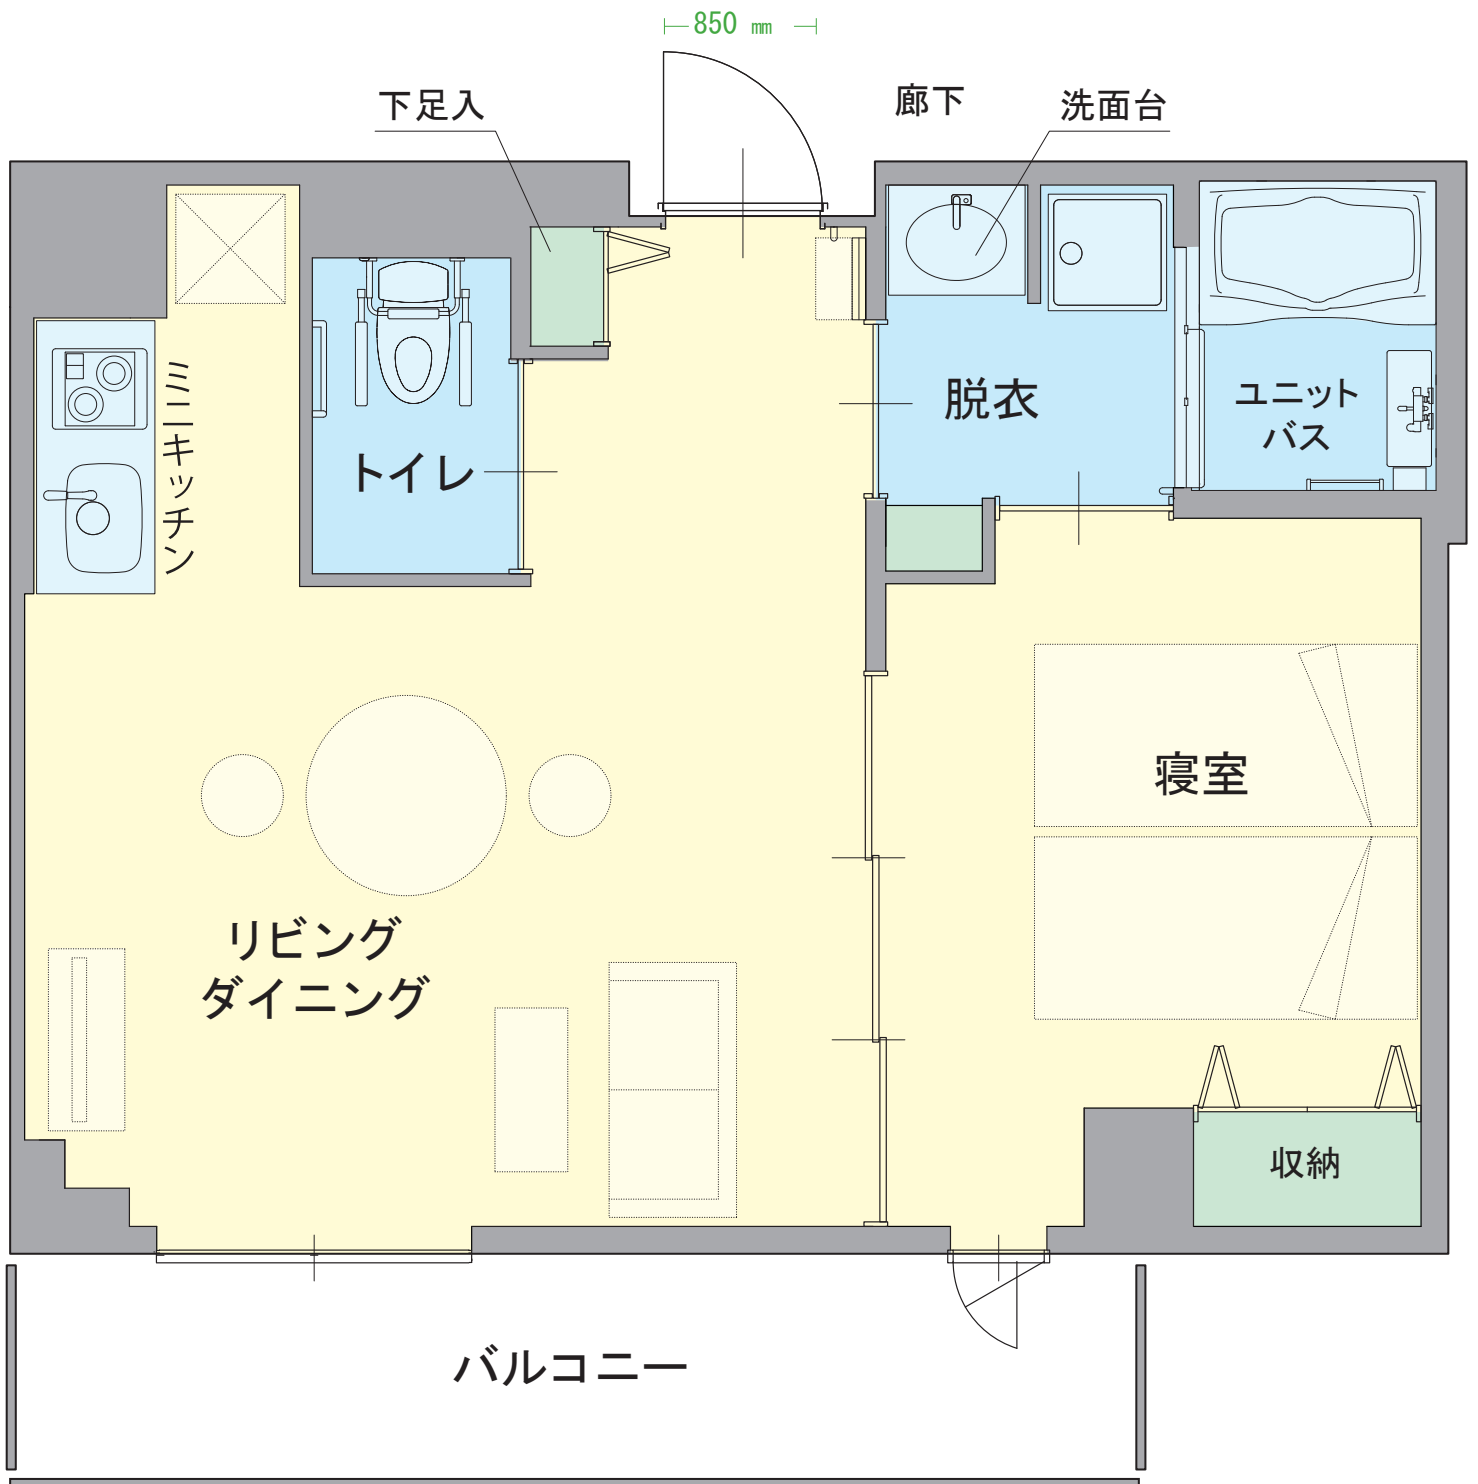

# Dタイプ

■ 居室数: 2戸

■ 居室面積: 46.26㎡